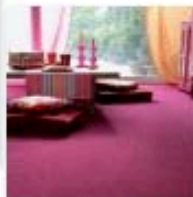

Lano – N 321 Img

C'est en effet une matière en harmonie avec la nature, découvrez les dernières couleurs à la mode pour la laine.

Masure – ligne B

Oriental Weavers - 14002

LA LAINE...

LE NATUREL

REVIENT AU GALOP...